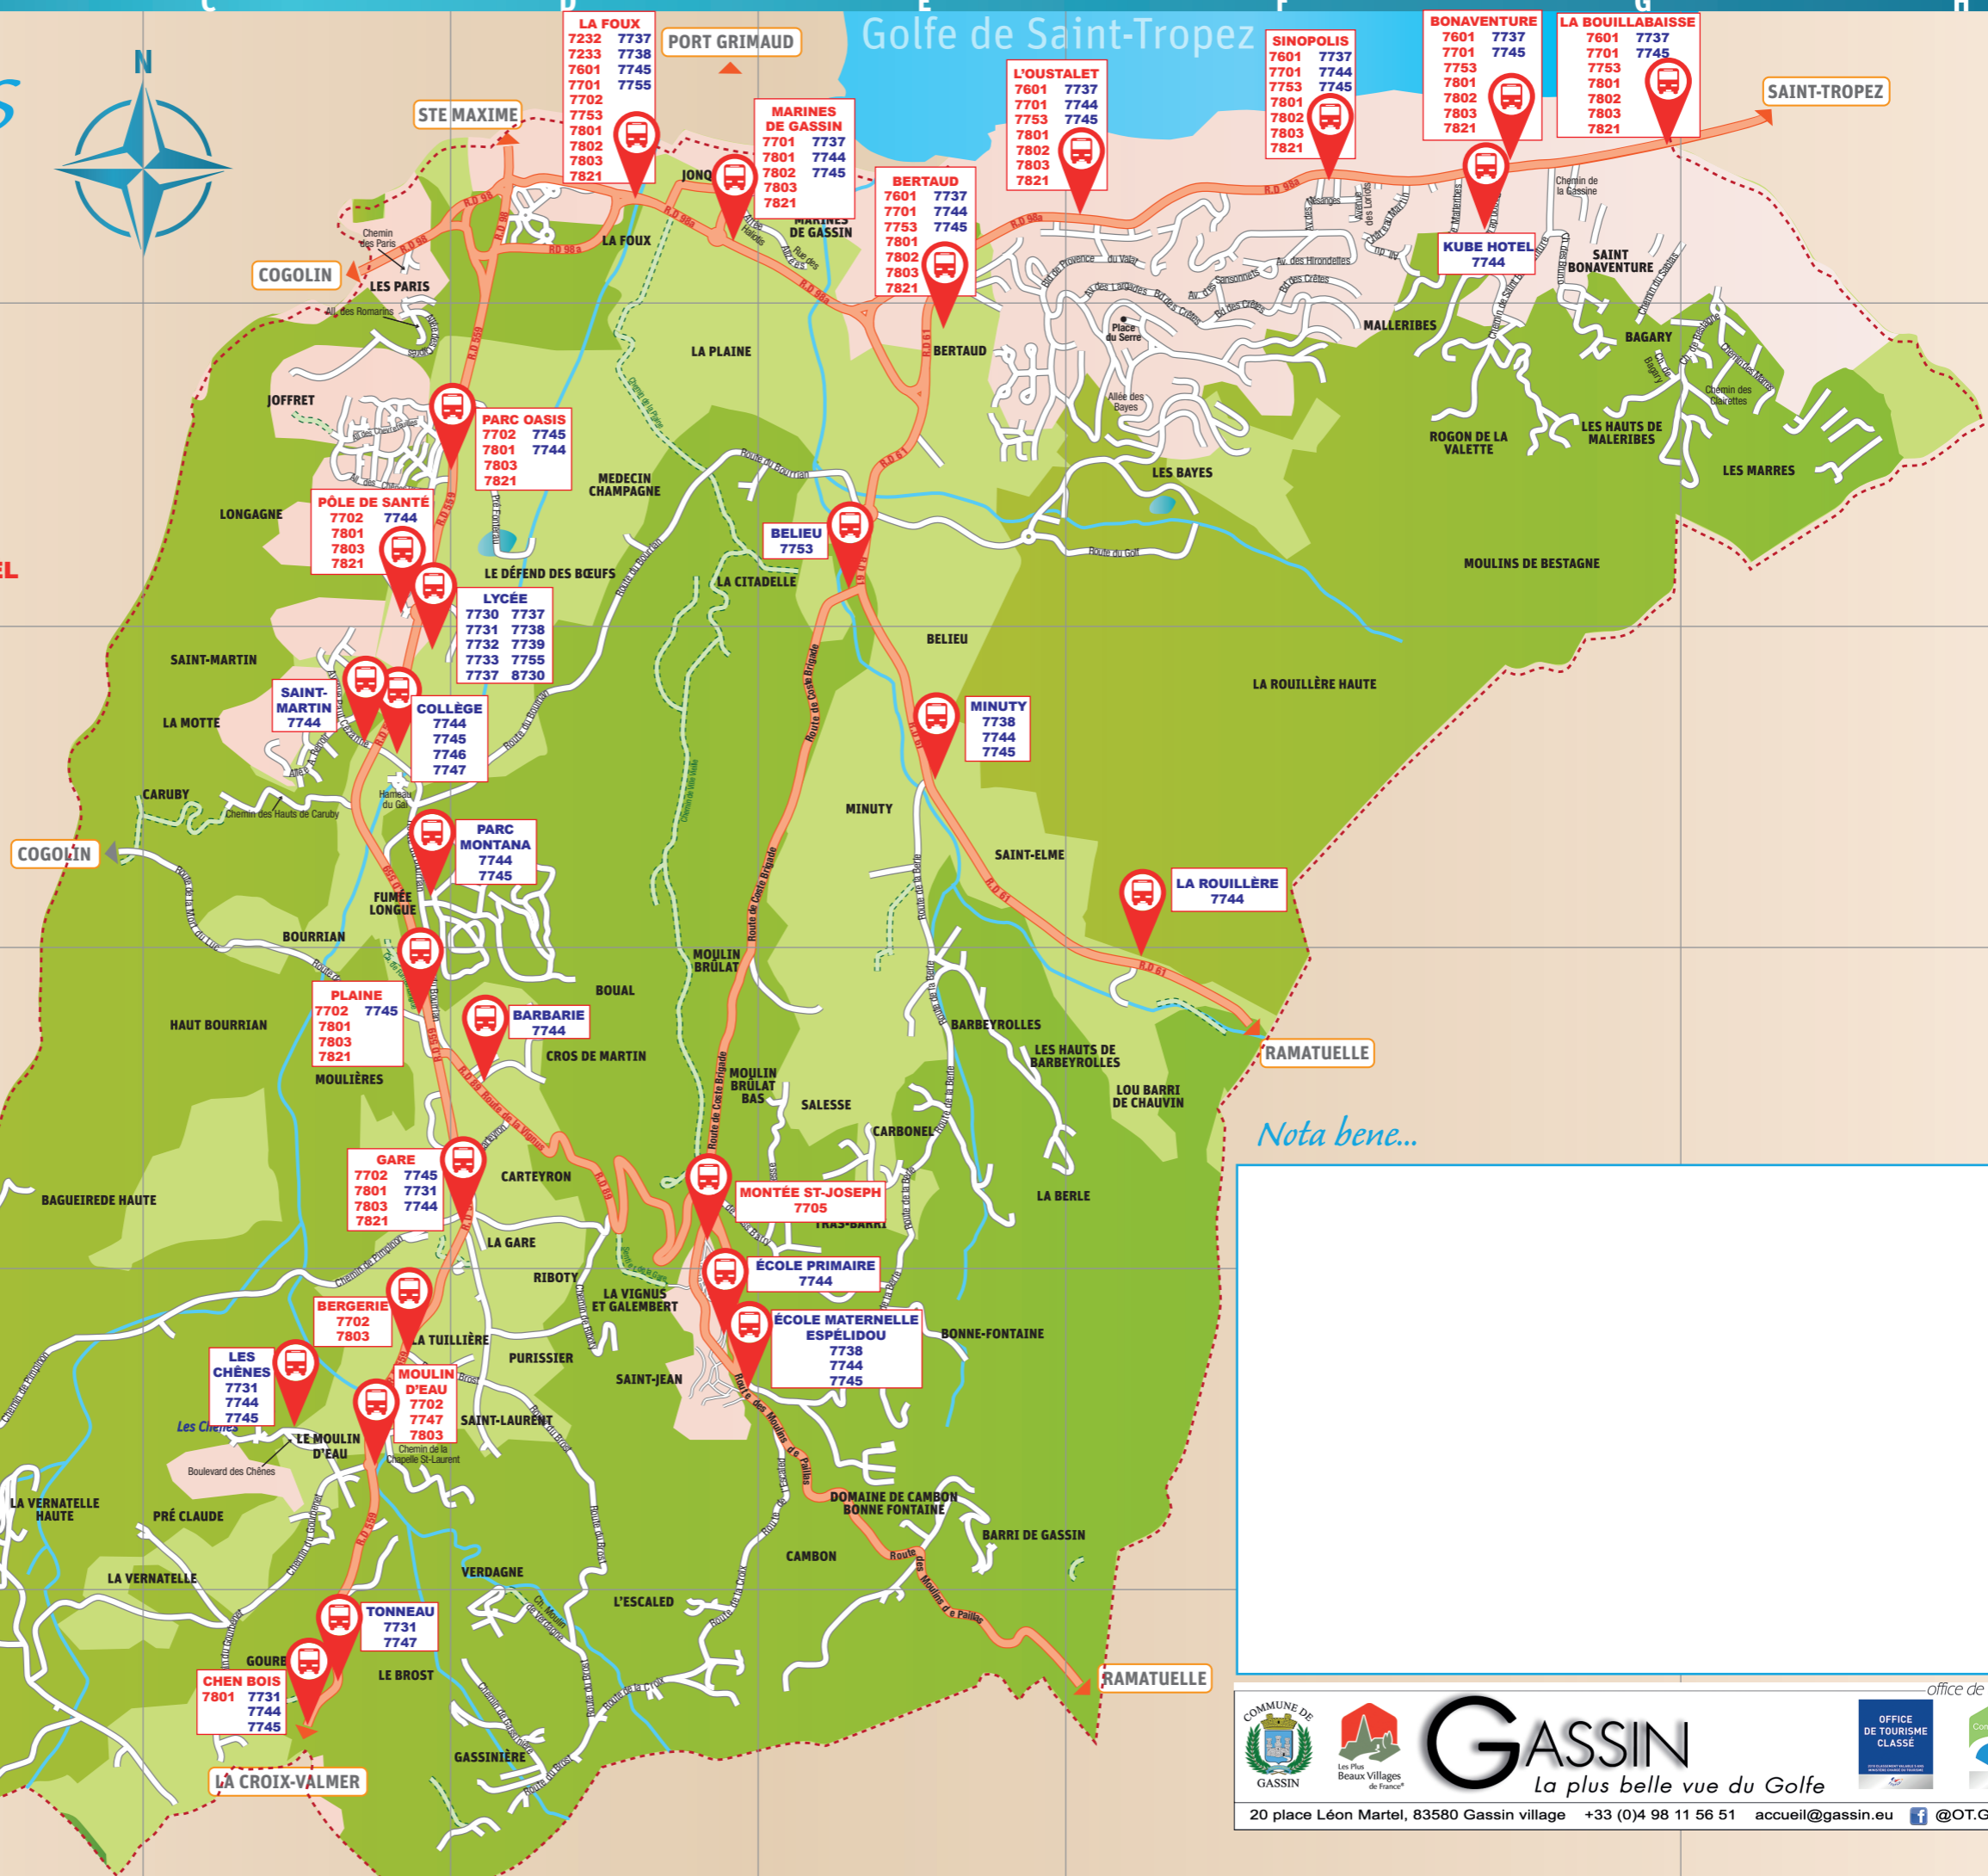

ARRÊTS DE BUS À GASSIN

LISTE DES LIGNES

LIGNES RÉGULIÈRES LIGNES SCOLAIRES

- 7601 SAINT-TROPEZ - SAINT-RAPHAËL**
- 7701 LA GARDE-FREINET - SAINT-TROPEZ**
- 7702 CAVALAIRE-SUR-MER - SAINT-RAPHAËL**
- 7730 COGOLIN - GASSIN
- 7731 LA CROIX-VALMER - GASSIN
- 7732 LA MÔLE - GASSIN
- 7733 LE PLAN-DE-LA-TOUR - GASSIN
- 7737 SAINT-TROPEZ - GASSIN
- 7738 RAMATUELLE - GASSIN
- 7739 ROQUEBRUNE-SUR-ARGENS - GASSIN
- 7744 GASSIN - GASSIN
- 7745 SAINT-TROPEZ - GASSIN
- 7746 LE RAYOL-CANADEL - GASSIN
- 7747 LA CROIX-VALMER - GASSIN
- 7753 GASSIN - SAINTE-MAXIME
- 7755 CAVALAIRE-SUR-MER - GASSIN
- 7801 TOULON - SAINT-TROPEZ**
- 7802 TOULON - SAINT-TROPEZ**
- 7803 SAINT-TROPEZ - HYÈRES**
- 7821 SAINT-TROPEZ - HYÈRES**
- 8730 LE RAYOL-CANADEL - GASSIN

De juin à août : ligne LER 36
Aix-en-Provence - Saint-Tropez

Nota bene...

COMMUNE DE
GASSIN

Les Plus Beaux Villages de France

GASSIN
La plus belle vue du Golfe

OFFICE DE TOURISME CLASSÉ

office de tourisme

20 place Léon Martel, 83580 Gassin village +33 (0)4 98 11 56 51 accueil@gassin.eu @OT.Gassin